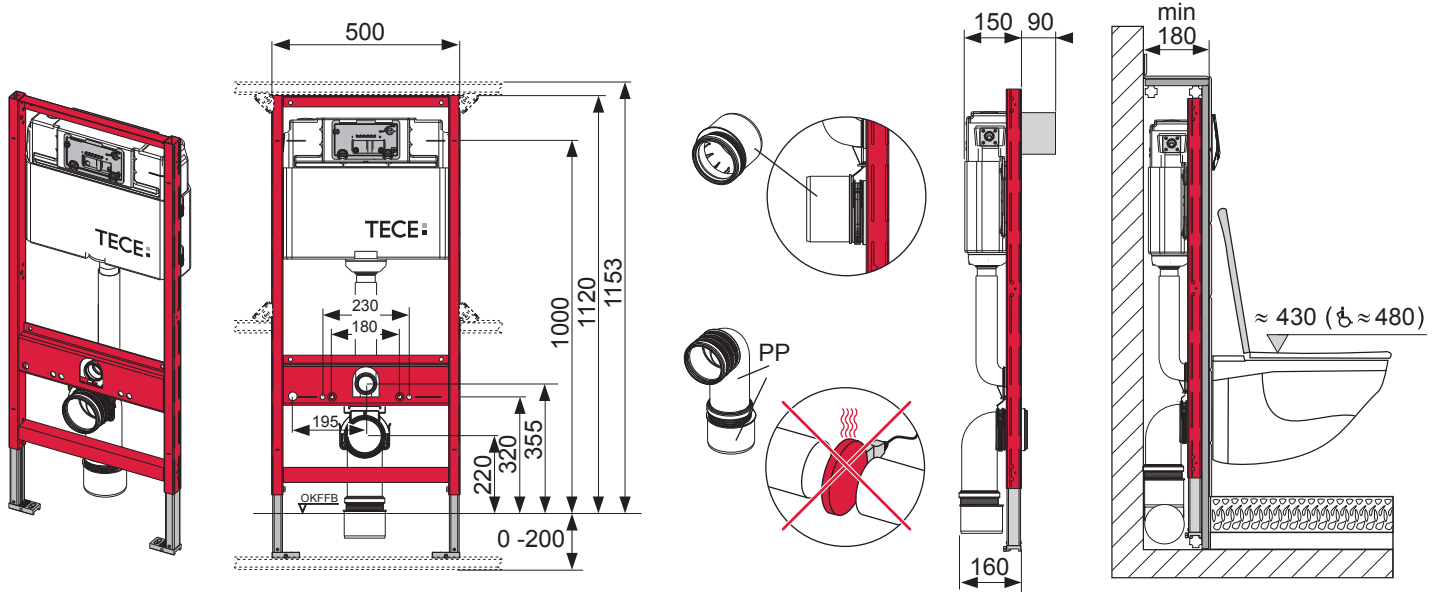

TECEprofil – WC 1120 mm

9.300.000 / 9.300.003 / 9.300.004 / 9.300.012
 9.300.013 / 9.300.020 / 9.300.023 / 9.300.027
 9.300.030 / 9.300.033 / 9.300.039

TECE:

TECEprofil – WC 1120 mm

TECE:

TECEprofil – WC 1120 mm