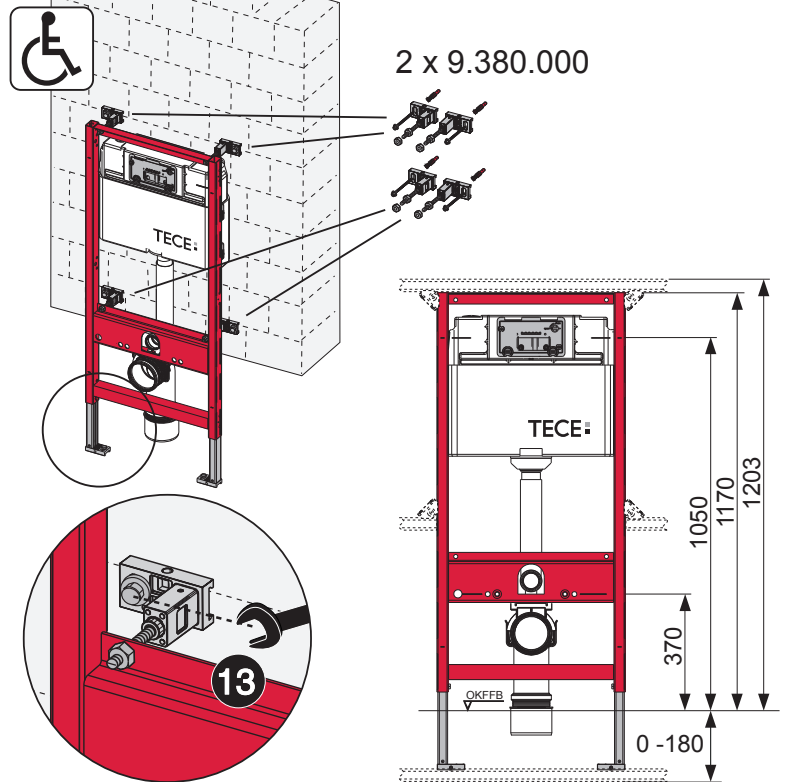

TECEprofil – WC 1120 mm

9.300.000 / 9.300.003 / 9.300.004 / 9.300.012
 9.300.013 / 9.300.020 / 9.300.023 / 9.300.027
 9.300.030 / 9.300.033 / 9.300.039

TECE:

TECEprofil – WC 1120 mm

TECE:

TECEprofil – WC 1120 mm