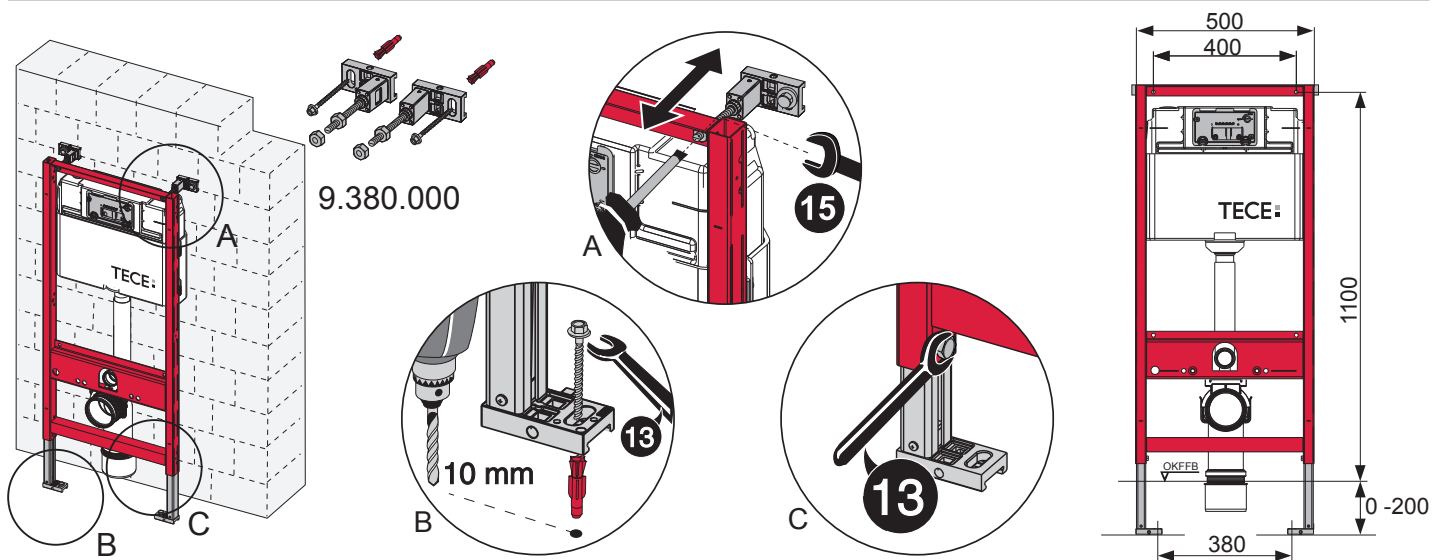

TECEprofil – WC 1120 mm

9.300.000 / 9.300.003 / 9.300.004 / 9.300.012
 9.300.013 / 9.300.020 / 9.300.023 / 9.300.027
 9.300.030 / 9.300.033 / 9.300.039

TECE:

TECEprofil – WC 1120 mm

TECE:

TECEprofil – WC 1120 mm