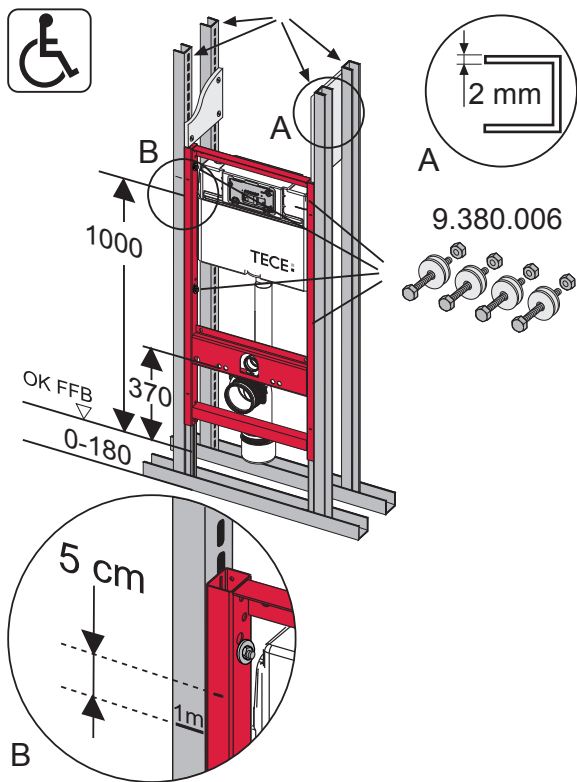

TECEprofil – WC 1120 mm

9.300.000 / 9.300.003 / 9.300.004 / 9.300.012
 9.300.013 / 9.300.020 / 9.300.023 / 9.300.027
 9.300.030 / 9.300.033 / 9.300.039

TECE:

TECEprofil – WC 1120 mm

TECE:

TECEprofil – WC 1120 mm