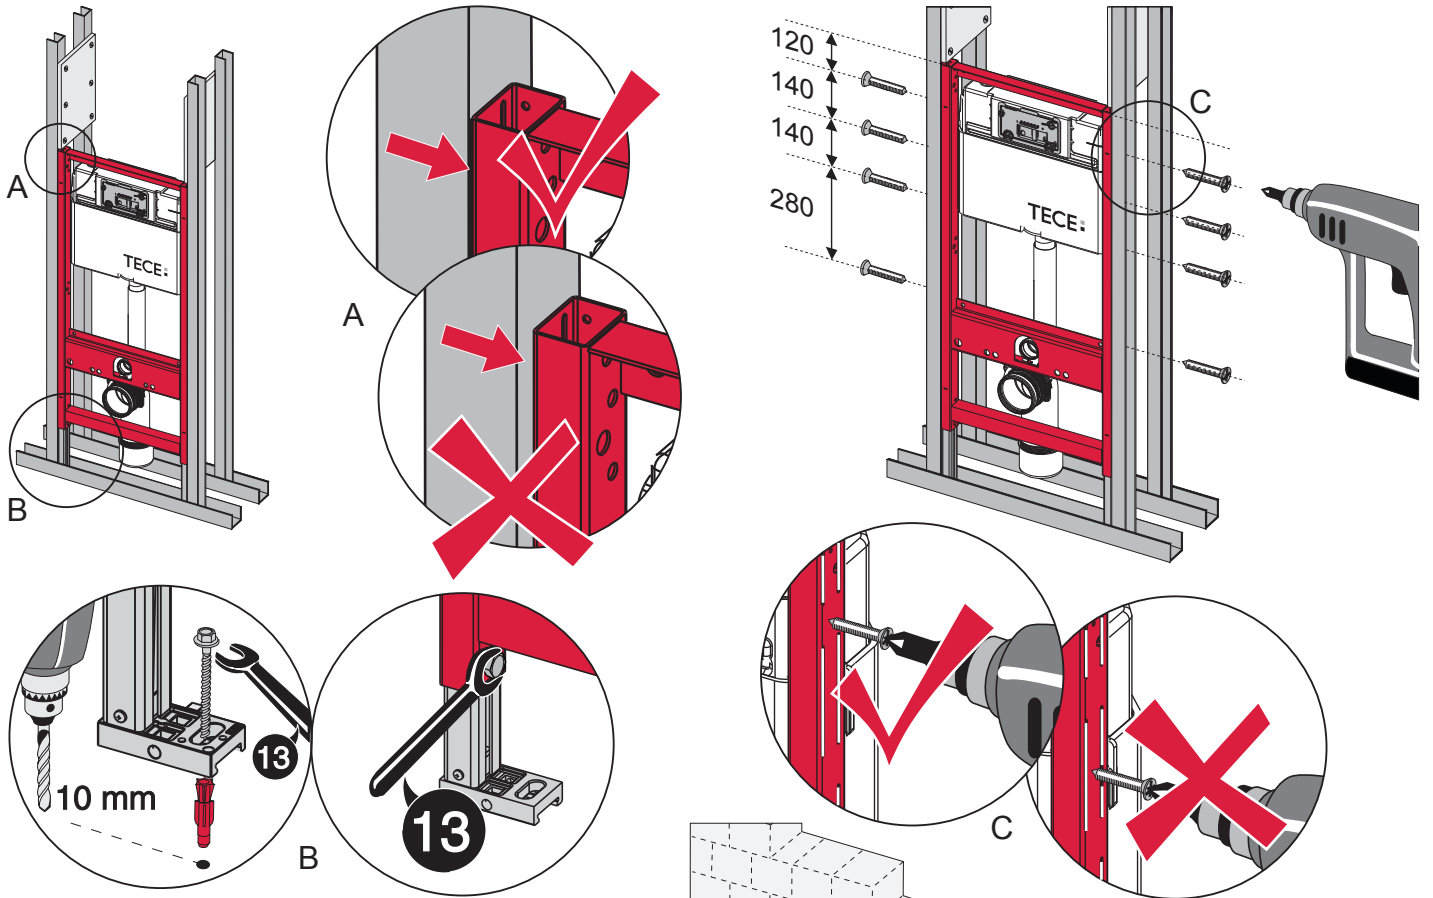

TECEprofil – WC 1120 mm

9.300.000 / 9.300.003 / 9.300.004 / 9.300.012
 9.300.013 / 9.300.020 / 9.300.023 / 9.300.027
 9.300.030 / 9.300.033 / 9.300.039

TECE:

TECEprofil – WC 1120 mm

TECE:

TECEprofil – WC 1120 mm