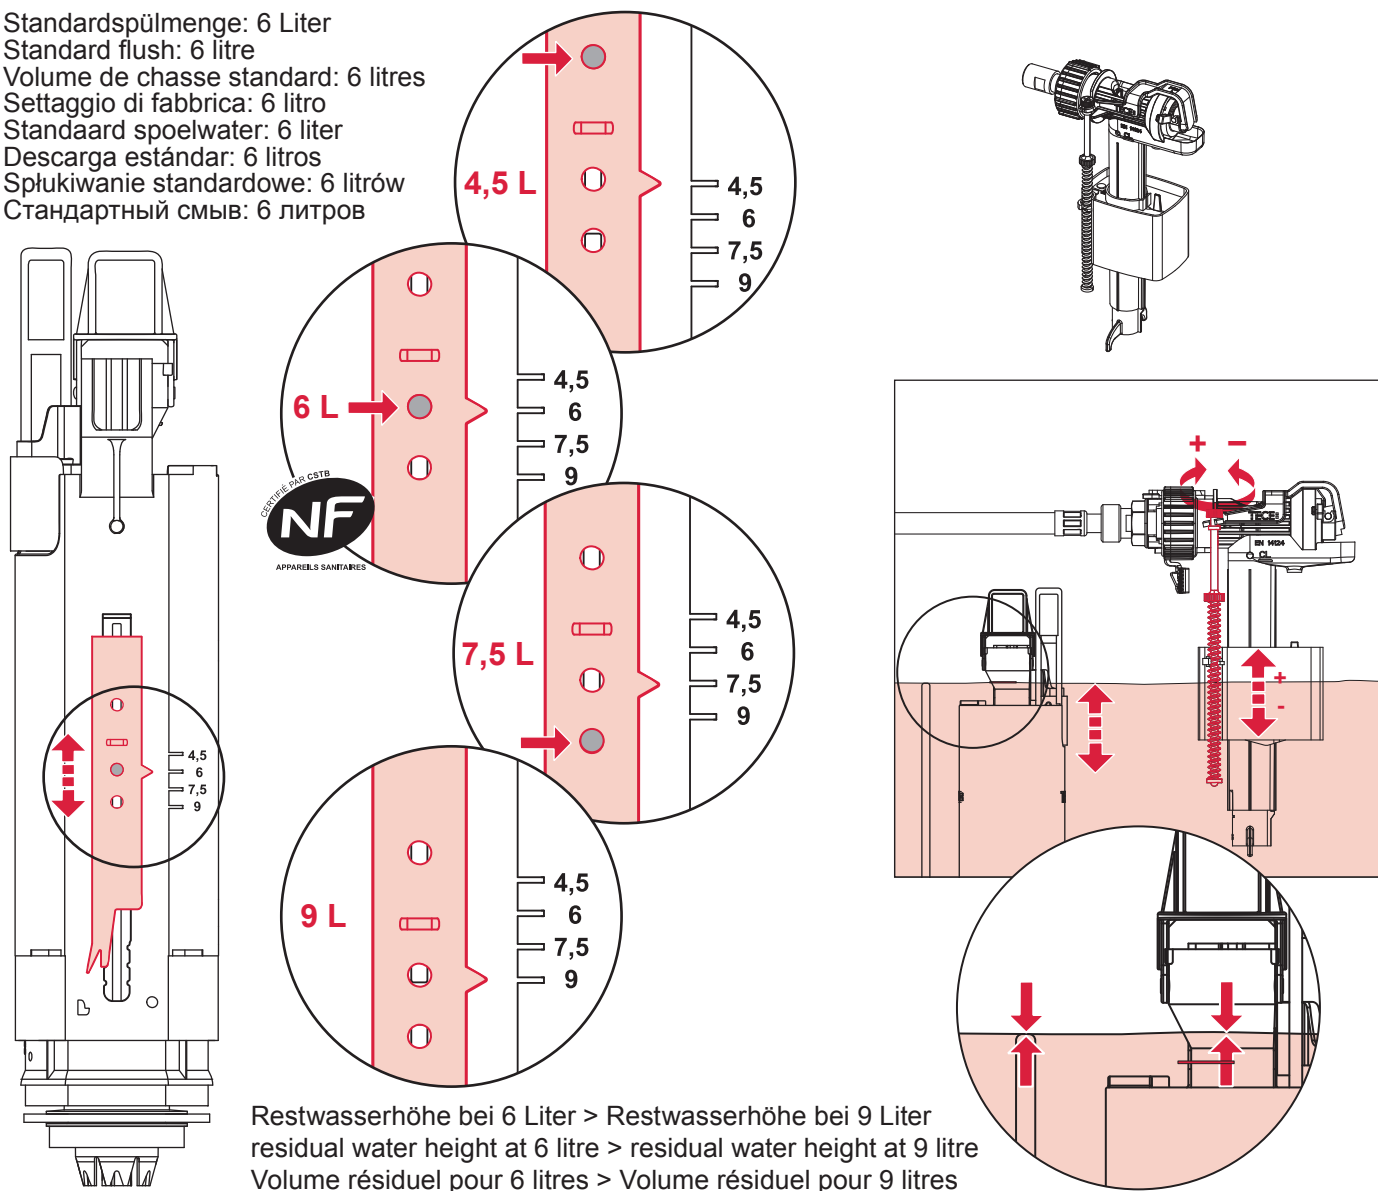

9820223 – A2 (2019)

Standardspülmenge: 6 Liter
 Standard flush: 6 litre
 Volume de chasse standard: 6 litres
 Settaggio di fabbrica: 6 litro
 Standaard spoelwater: 6 liter
 Descarga estándar: 6 litros
 Spłukiwanie standardowe: 6 litrów
 Стандартный смыв: 6 литров

Restwasserhöhe bei 6 Liter > Restwasserhöhe bei 9 Liter
 residual water height at 6 litre > residual water height at 9 litre
 Volume résiduel pour 6 litres > Volume résiduel pour 9 litres

Spülung ohne WC-Keramik / Flushing without WC ceramics / Chasse sans cuvette WC / Scarico senza ceramica WC /
 Spoelen zonder wc-keramiek / Descarga sin cerámica-WC / Spłukiwanie bez ceramiki WC / Смыв без унитаза