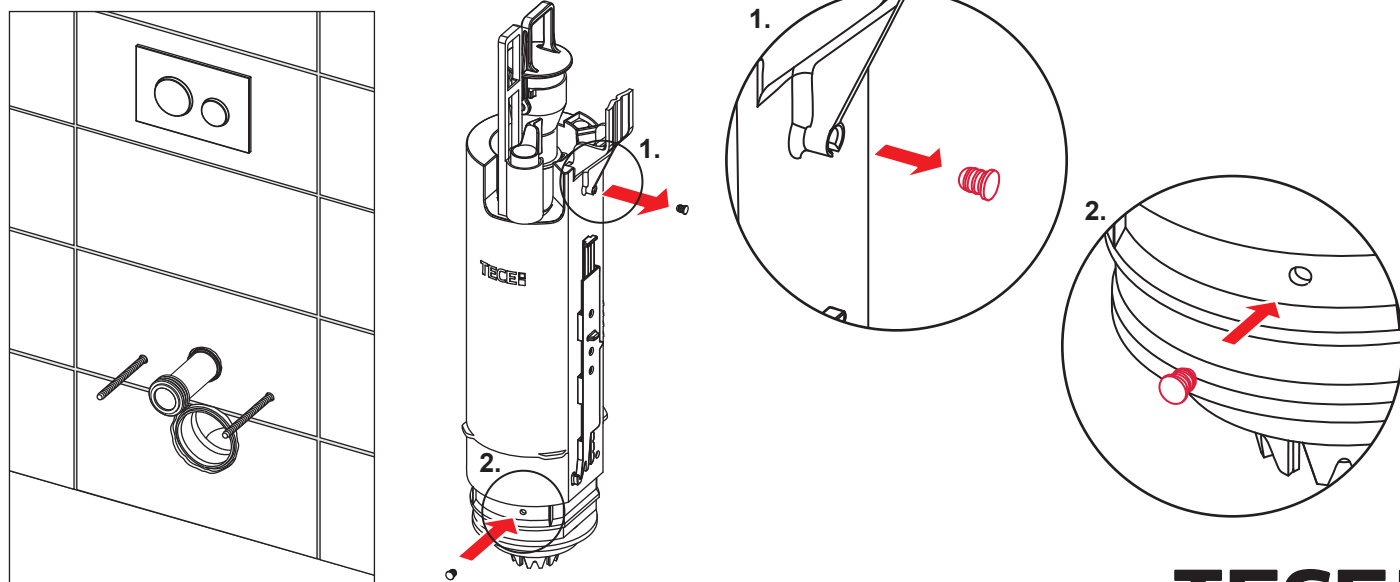

Restwasserhöhe bei 6 Liter > Restwasserhöhe bei 9 Liter
 residual water height at 6 litre > residual water height at 9 litre
 Volume résiduel pour 6 litres > Volume résiduel pour 9 litres

Spülung ohne WC-Keramik / Flushing without WC ceramics / Chasse sans cuvette WC / Scarico senza ceramica WC /
 Spoelen zonder wc-keramiek / Descarga sin cerámica-WC / Spłukiwanie bez ceramiki WC / Смыв без унитаза